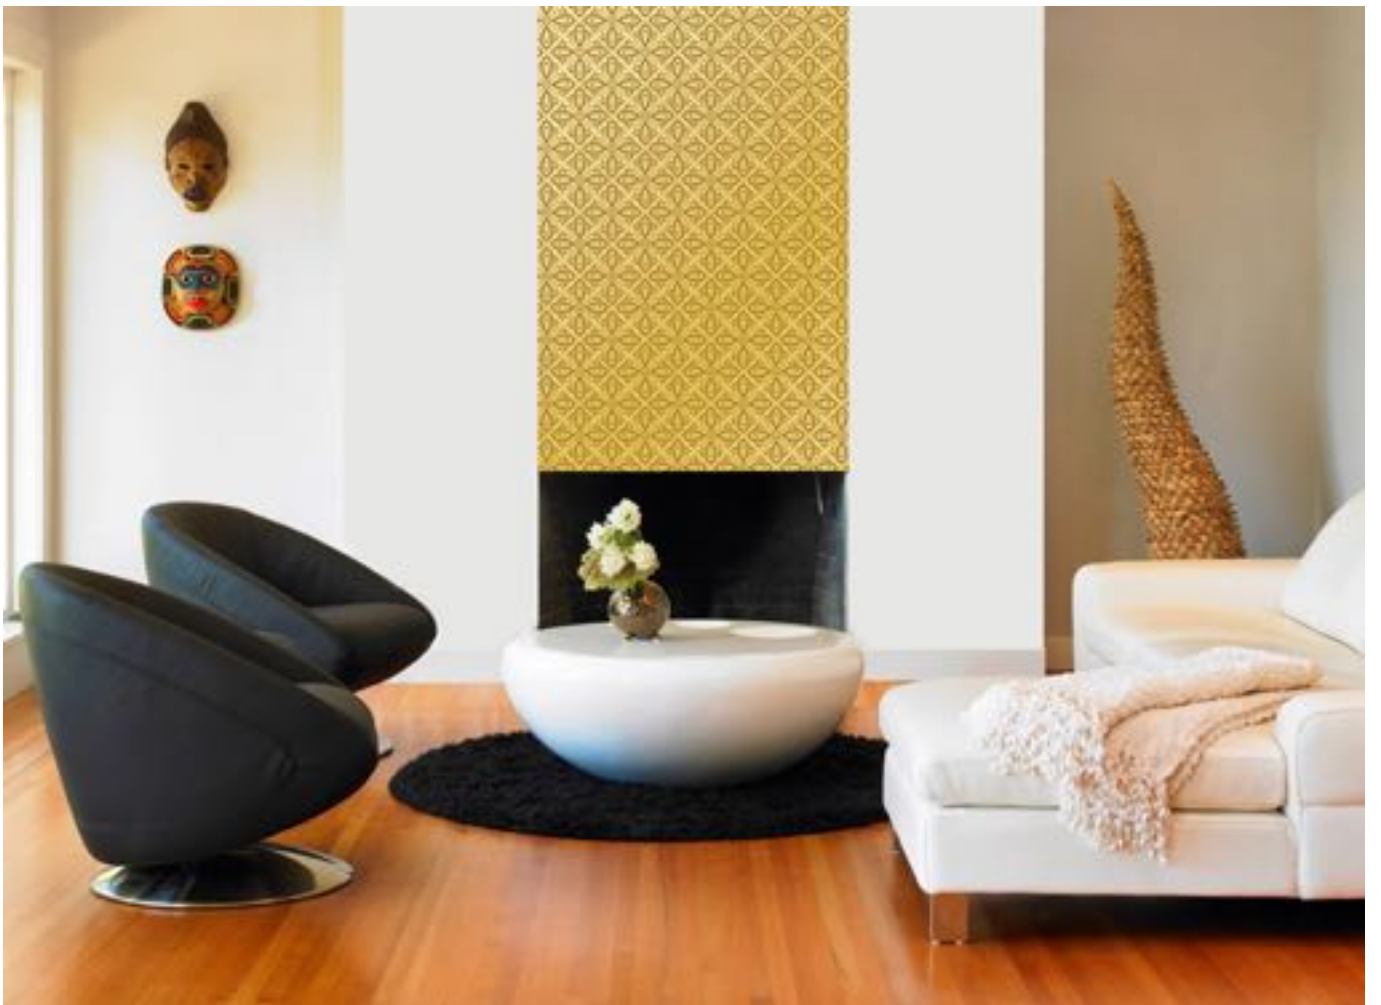

## Linea Texture

I pannelli decorati Artè donano un tocco di creatività e personalità ad ogni tipo di ambiente.

Grazie alle nuove tecnologie Artè da anni opera nel settore della lavorazione di stampa su vetro, ceramica, legno e laminati in genere. Dall'esperienza maturata nasce l'idea di produrre pannelli decorati in vetro. I pannelli in vetro della linea texture, disponibili in varie misure, possono essere successivamente modificati; con una semplice taglierina per vetri si possono effettuare molto velocemente tagli orizzontali e verticali. I pannelli della linea texture si adattano ad ogni dimensione e mimetizzano bene le discontinuità geometriche della texture stessa. Possono essere inseriti in qualsiasi luogo, donano lucentezza, abbelliscono con cura qualsiasi oggetto e si adattano ad ogni tipo di supporto, intonaco, legno, plastica, ecc..